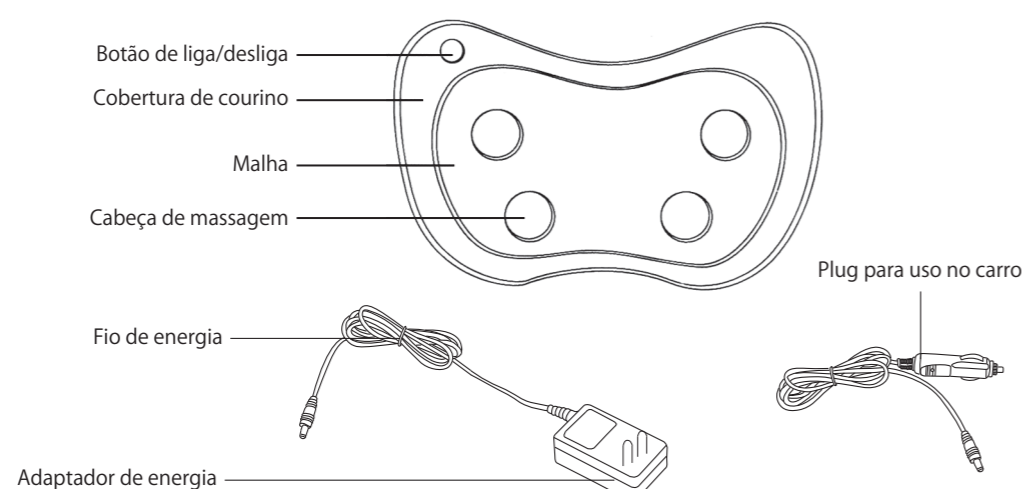

Mantenha o manual do usuário de fácil acesso, para futuras consultas ou dúvidas.

- A nova solução de tração quádrupla, prolonga a vida útil do motor, sendo umas das tecnologias mais modernas existentes no mercado. Esse projeto garante a mesma intensidade da massagem durante o uso ao longo da vida útil do produto.
- Design único, oferecendo uma pressão maior, proporcionando uma massagem mais efetiva nos músculos, relaxando e estimulando a circulação sanguínea. A utilização reduz também dores musculares, fazendo com que o usuário se sinta mais relaxada após a massagem.
- A almofada possui diferentes sequências de massagem, para uma utilização mais efetiva.
- A estrutura do produto é super compacta, facilitando a utilização.
- O produto pode ser utilizado no carro ou em casa, dando mais portabilidade a massagem.
- Após 15 minutos, o produto desligará automaticamente.

• Nova tração de 4 partes + Super motor + proteção contra aquecimento

- A unidade principal de motorização garante mais estabilidade e tração.
- O motor possui uma proteção de aquecimento, para garantir a longa vida útil do produto.
- Quando o motor chegar no limite da temperatura, o produto desligará automaticamente. Siga as instruções para religar.

• Descrição das partes do produto